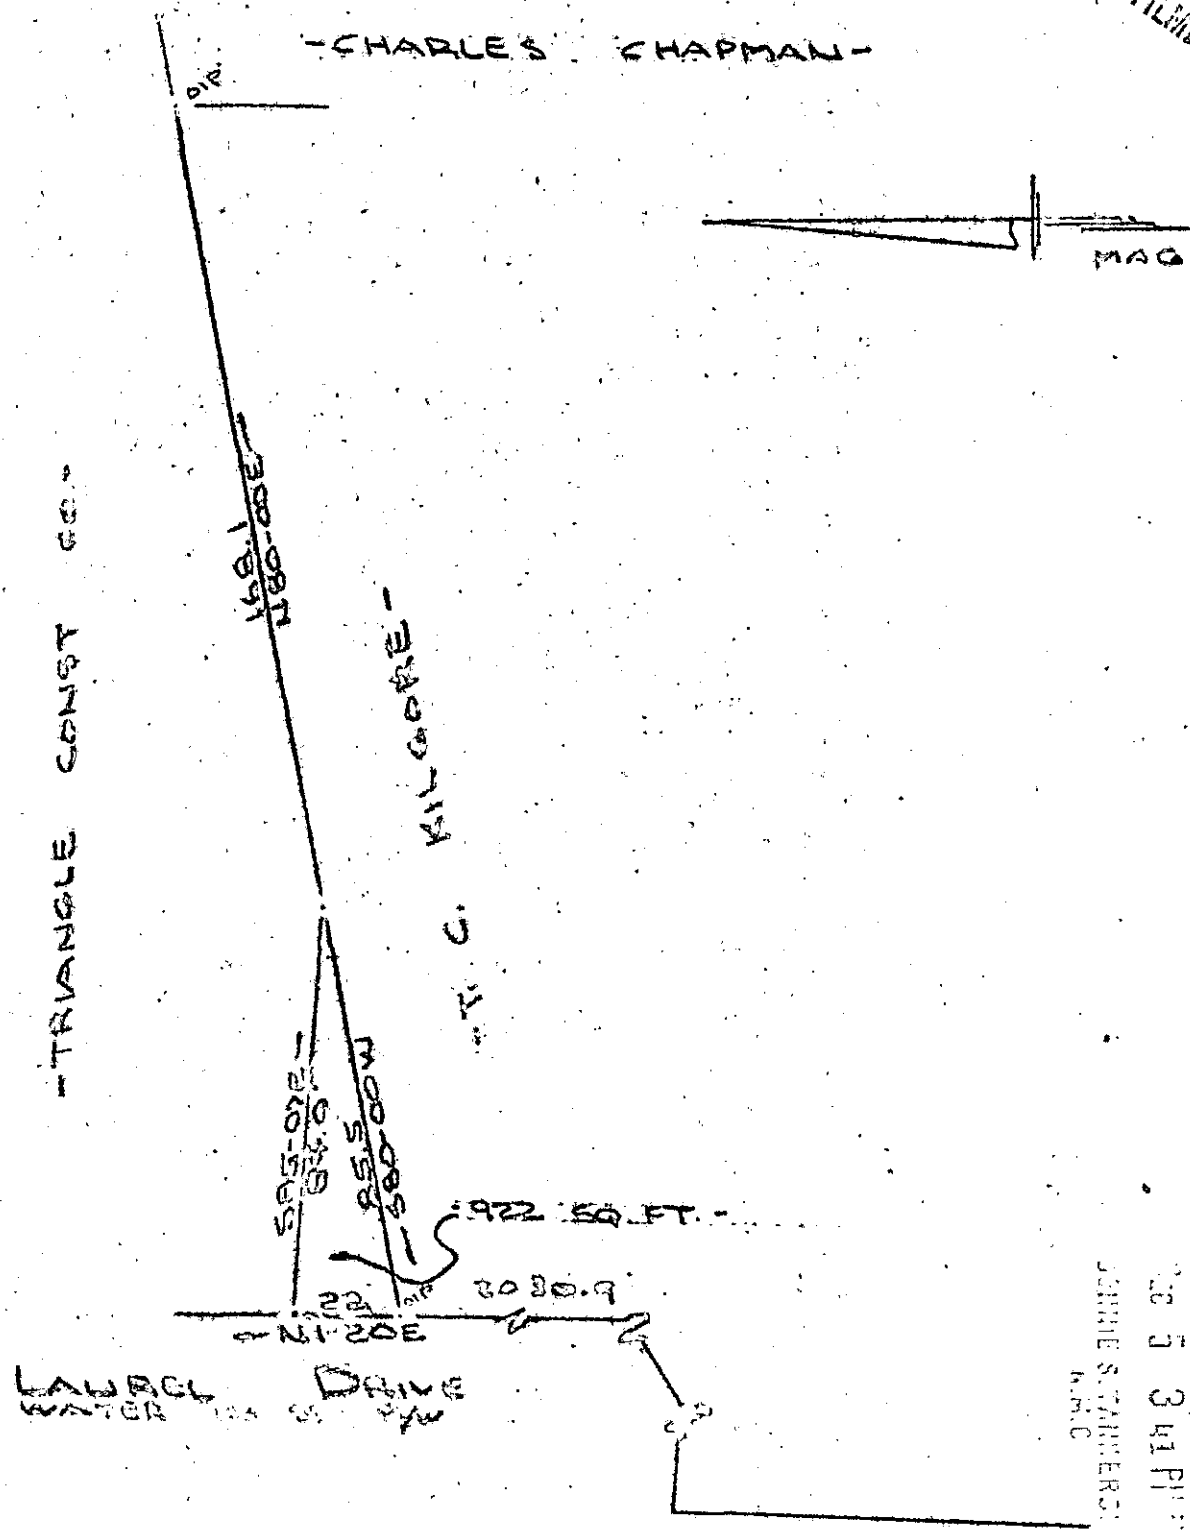

REPROFILMED

1.0001

GCTO -----3 DE.5 78 559

FILED
GREENVILLE CO. S. C.
DEC 5 3 41 PM '78

JOHN S. FAIRBERRY
S. C.

- CHARLES CHAPMAN -

- TRIANGLE CONST CO. -

SURVEY FOR
T. C. KILGORE
 NEAR GREENVILLE S.C.
 SCALE: 1"=40' 9 NOV 1978

17195

CAROLINA SURVEYING CO.
 112 MANGY ST
 GREENVILLE, S.C.

RECORDED
 INDEXED
 NOV 10 1978
 R. B. BURCH
 1952

6-X-78

M/B

17124-1-278